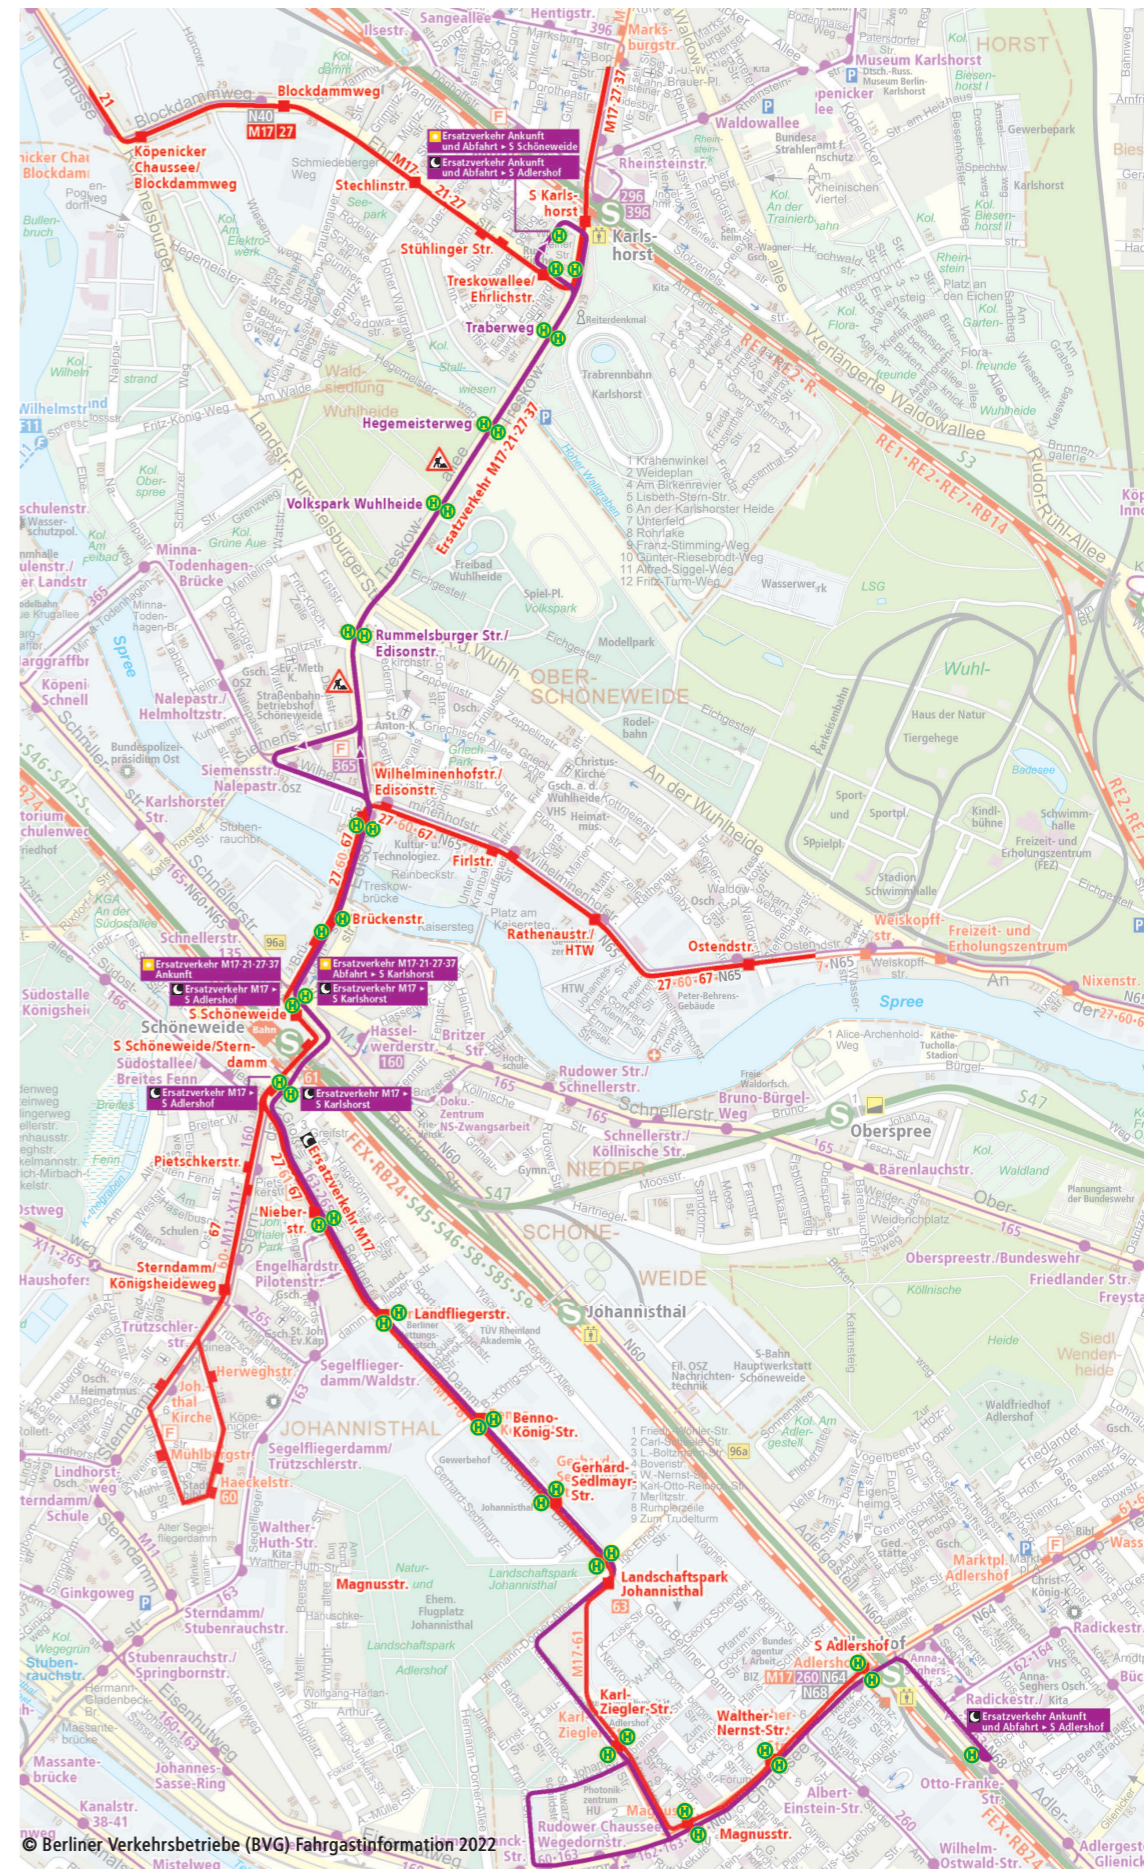

Kein Tramverkehr • No tram service Treskowallee zwischen *between* Ehrlichstr. und *and* Wilhelminenhofstr.

01.08.2022 – 08.05.2023, ca. 4:30 Uhr

Tram

M17
21
27
37

Die Linien fahren • The lines continue:

- Tram M17** Falkenberg ◀▶ Treskowallee/Ehrlichstr. ◀▶ Blockdammweg
- Tram 21** Gudrunstr. ◀▶ Treskowallee/Ehrlichstr. weiter als *continues as*
Tram 37 bzw. *or* S Friedrichsfelde Ost
- Tram 27** Pasedagplatz ◀▶ Treskowallee/Ehrlichstr. ◀▶ Blockdammweg
sowie *and* Krankenhaus Köpenick ◀▶ Wilhelminenhofstr./
Edisonstr. ◀▶ S Adlershof
- Tram 37** Gudrunstr. ◀▶ Treskowallee/Ehrlichstr. weiter als *continues as*
Tram 21
- Tram 67** Krankenhaus Köpenick ◀▶ Wilhelminenhofstr./Edisonstr.
◀▶ S Schöneeweide ◀▶ S Adlershof sowie *and* Freizeit- und
Erholungszentrum ◀▶ Wilhelminenhofstr./Edisonstr.
◀▶ Haeckelstr.

Ersatzverkehr mit Bussen • Replacement bus service:

M17, 21, 27, 37

-  Treskowallee/Ehrlichstr. ◀▶ S Schöneeweide
-  Treskowallee/Ehrlichstr. ◀▶ S Adlershof

Jelbi Buche zusätzlich zum BVG-Ersatzverkehr einen E-Scooter oder ein Fahrrad und bleibe flexibel. Mehr Informationen findest du auf jelbi.de.
Book an E-Scooter or a bike in addition to the BVG replacement service and stay flexible. More information at jelbi.de

© Berliner Verkehrsbetriebe (BVG) Fahrgastinformation 2022