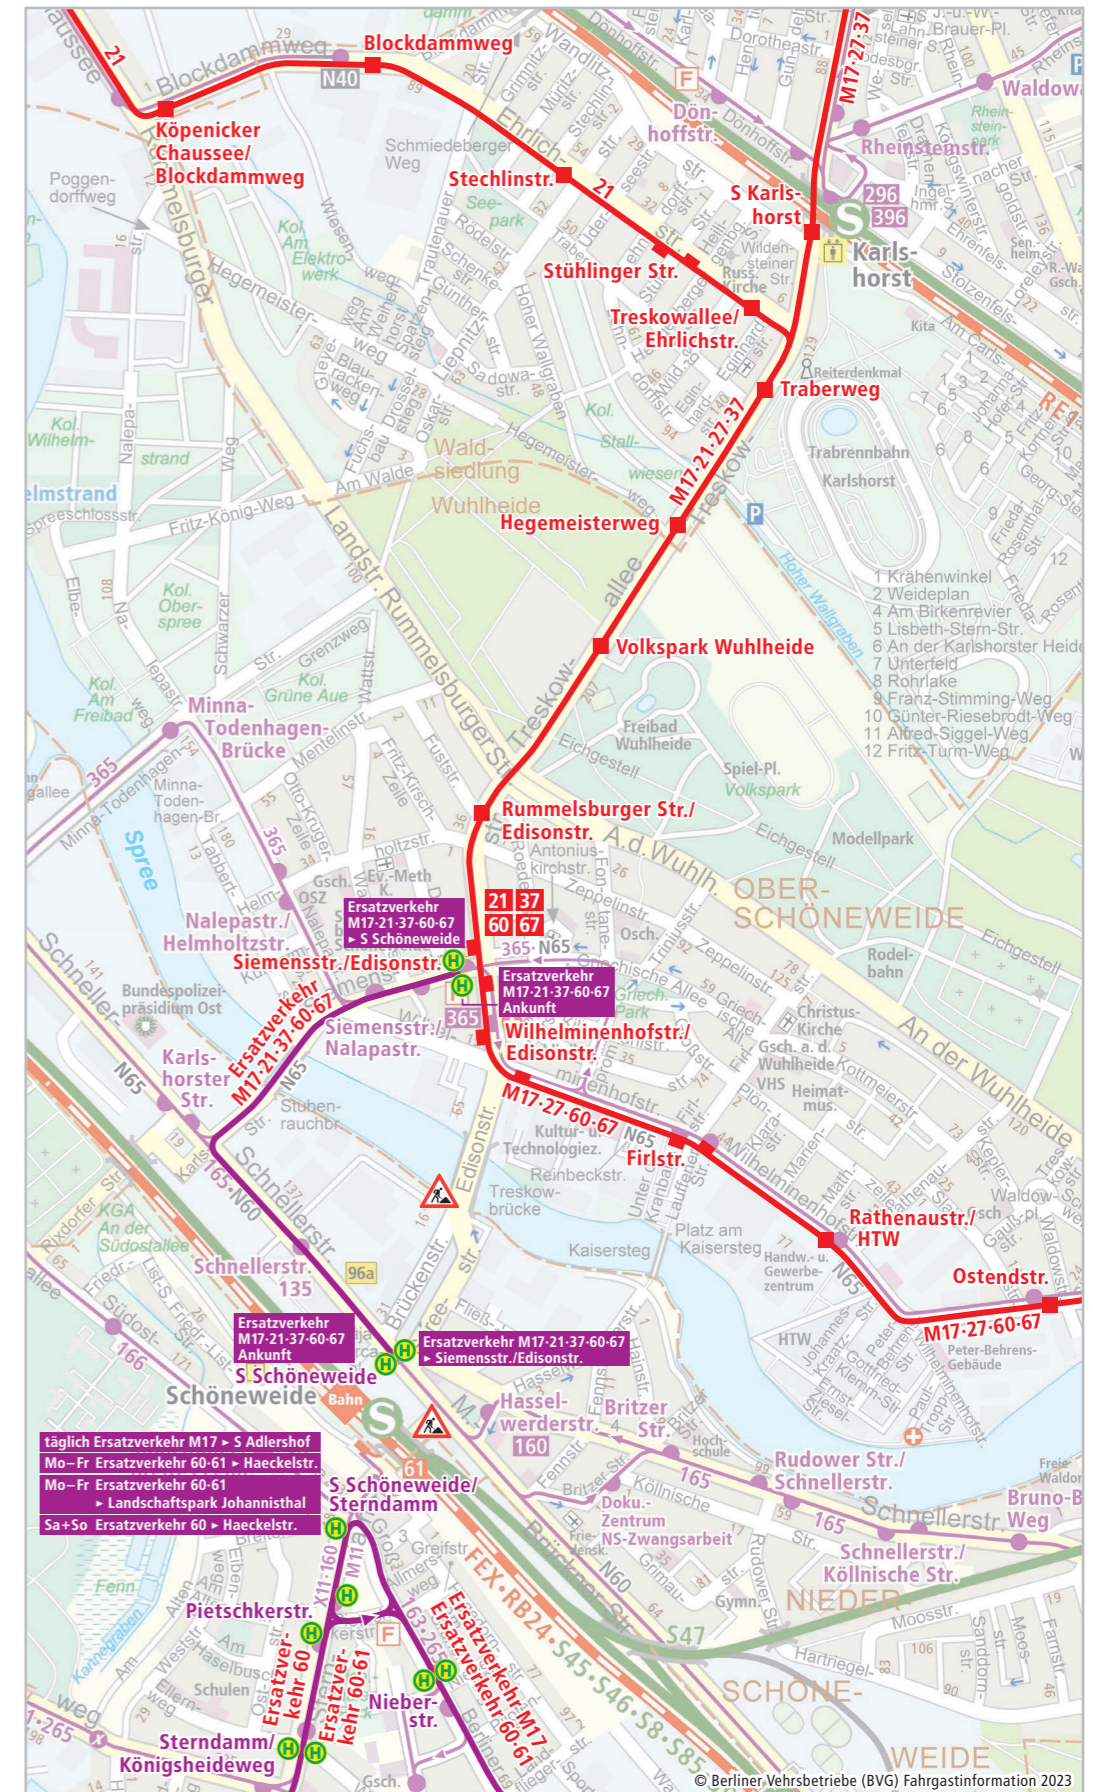

Kein Tramverkehr · No tram service Sperrung · Closure Brückenstr. und · and Betriebshof Schöneweide

04.09.2023, ca. 4:30 Uhr – 13.04.2024

Tram

M17
21
37
60
61
67

Die Linien fahren · The lines continue:

- **M17** Falkenberg ↔ Freizeit und Erholungszentrum
- **21** S+U Lichtenberg/Gudrunstr. ↔ Siemensstr./Edisonstr. weiter als *continues as* **60**
- **37** S+U Lichtenberg/Gudrunstr. ↔ Siemensstr./Edisonstr. weiter als *continues as* **67**
- **60** Altes Wasserwerk ↔ Siemensstr./Edisonstr. weiter als *continues as* **21**
- **61** Rahnsdorf/Waldschänke ↔ Landschaftspark Johannisthal
- **67** Krankenhaus Köpenick ↔ Siemensstr./Edisonstr. weiter als *continues as* **37** verkürzte Fahrten · *shortened routes* Blockdammweg

Ersatzverkehr mit Bussen · Replacement bus service:

- **M17**
  S Adlershof ↔ S Schöneweide/Sterndamm
- **M17, 21, 37, 60, 67**
  Siemensstr./Edisonstr. ↔ S Schöneweide
- **60, 61**
  Haeckelstr. ↔ S Schöneweide/Sterndamm ↔
  Landschaftspark Johannisthal (Mo-Fr)
- **60**
  Haeckelstr. ↔ S Schöneweide/Sterndamm (Sa, So)

Buche zusätzlich zum BVG-Ersatzverkehr einen E-Scooter oder ein Fahrrad und bleibe flexibel. Mehr Informationen findest du auf jelbi.de.
Book an E-Scooter or a bike in addition to the BVG replacement service and stay flexible. More information at jelbi.de

BVG

WEIL WIR DICH LIEBEN.